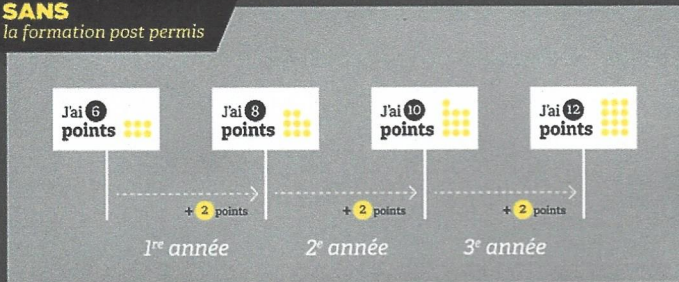

**COMMENT RACCOURCIR LE DÉLAI POUR
ACQUÉRIR SES 12 POINTS AVEC
"UNE FORMATION POST PERMIS" ?**

CAS N°1 :

J'ai eu le permis en conduite traditionnelle

SANS
la formation post permis

AVEC
la formation post permis

**SÉCURITÉ ROUTIÈRE
TOUS RESPONSABLES**

**COMMENT RACCOURCIR LE DÉLAI POUR
ACQUÉRIR SES 12 POINTS AVEC
"UNE FORMATION POST PERMIS" ?**

CAS N°2 :

J'ai eu le permis en conduite accompagnée

SANS
la formation post permis