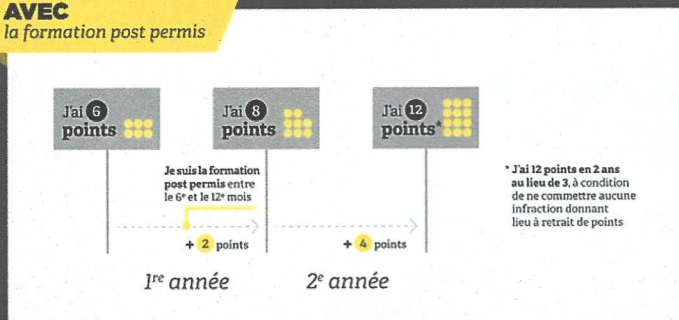

**COMMENT RACCOURCIR LE DÉLAI POUR
ACQUÉRIR SES 12 POINTS AVEC
"UNE FORMATION POST PERMIS" ?**

CAS N°1 :

J'ai eu le permis en conduite traditionnelle

SANS
la formation post permis

AVEC
la formation post permis

**SÉCURITÉ ROUTIÈRE
TOUS RESPONSABLES**

**COMMENT RACCOURCIR LE DÉLAI POUR
ACQUÉRIR SES 12 POINTS AVEC
"UNE FORMATION POST PERMIS" ?**

CAS N°2 :

J'ai eu le permis en conduite accompagnée

SANS
la formation post permis