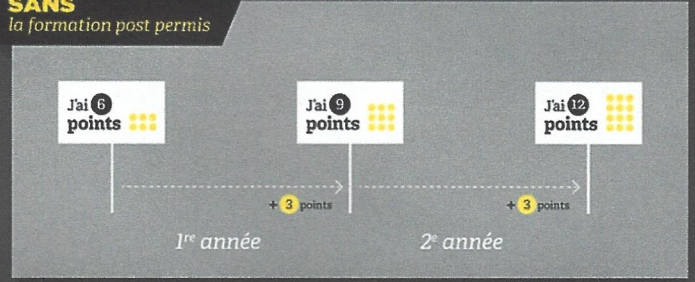

**COMMENT RACCOURCIR LE DÉLAI POUR
ACQUÉRIR SES 12 POINTS AVEC
"UNE FORMATION POST PERMIS" ?**

CAS N°1 :

J'ai eu le permis en conduite traditionnelle

SANS
la formation post permis

AVEC
la formation post permis

**SÉCURITÉ ROUTIÈRE
TOUS RESPONSABLES**

**COMMENT RACCOURCIR LE DÉLAI POUR
ACQUÉRIR SES 12 POINTS AVEC
"UNE FORMATION POST PERMIS" ?**

CAS N°2 :

J'ai eu le permis en conduite accompagnée

SANS
la formation post permis