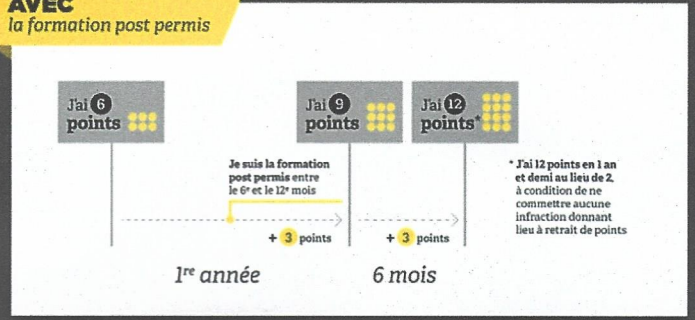

AVEC
la formation post permis

**SÉCURITÉ ROUTIÈRE
TOUS RESPONSABLES**